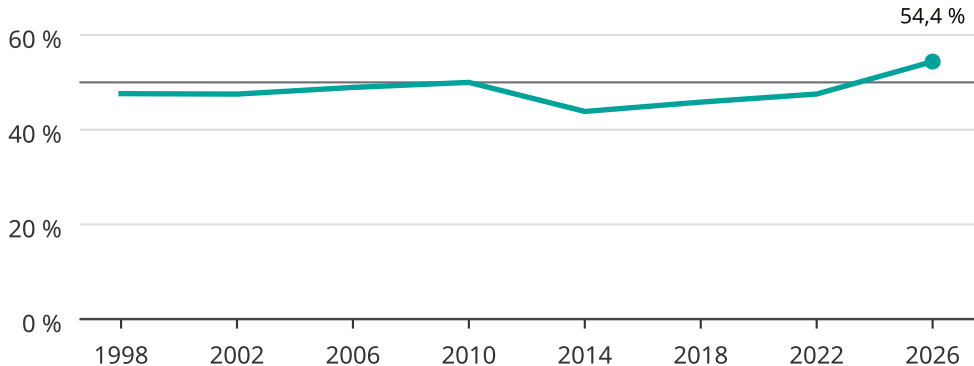

Kvinnor som kandiderar

Andel per val till kommunfullmäktige i Arjeplog

Källa: SCB/Valmyndigheten. För 2026 gäller det anmälda kandidater 2026-06-15.