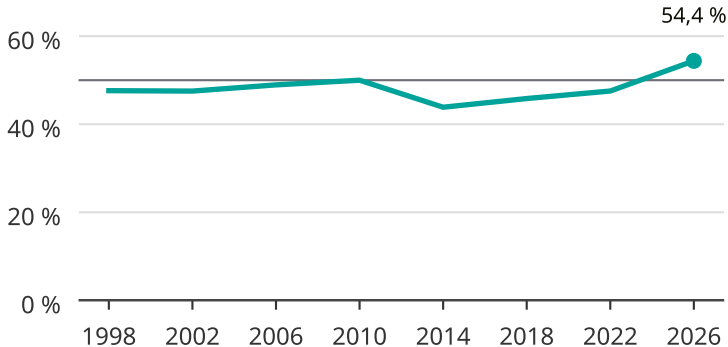

Kvinnor som kandiderar

Andel per val till kommunfullmäktige i Arjeplog

Källa: SCB/Valmyndigheten. För 2026 gäller det anmälda kandidater 2026-06-15.