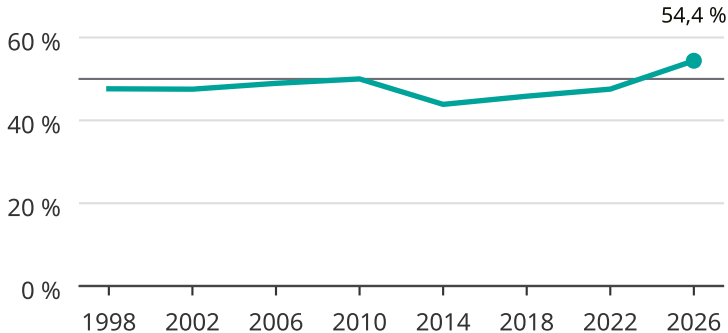

# Kvinnor som kandiderar

Andel per val till kommunfullmäktige i Arjeplog

Källa: SCB/Valmyndigheten. För 2026 gäller det anmälda kandidater  
2026-06-15.

Newsworthy