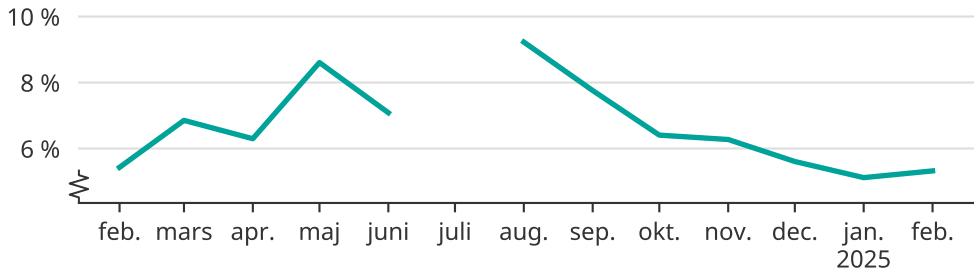

Andel försenade tåg i Falkenbergs kommun

Tåg som var minst fem minuter sena vid ankomst

Uppskattad andel, baserat på insamlad data från Trafikverket. En mindre andel ankomster kan saknas.

Data saknas för juli.