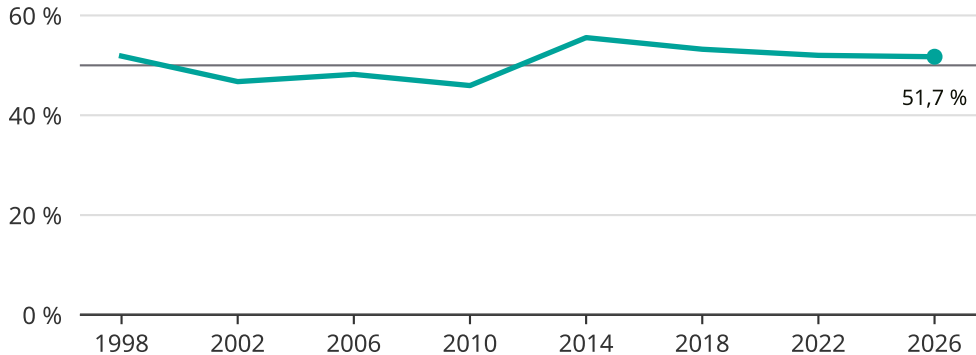

# Kvinnor som kandiderar

Andel per val till kommunfullmäktige i Ragunda

Källa: SCB/Valmyndigheten. För 2026 gäller det anmälda kandidater 2026-05-07.