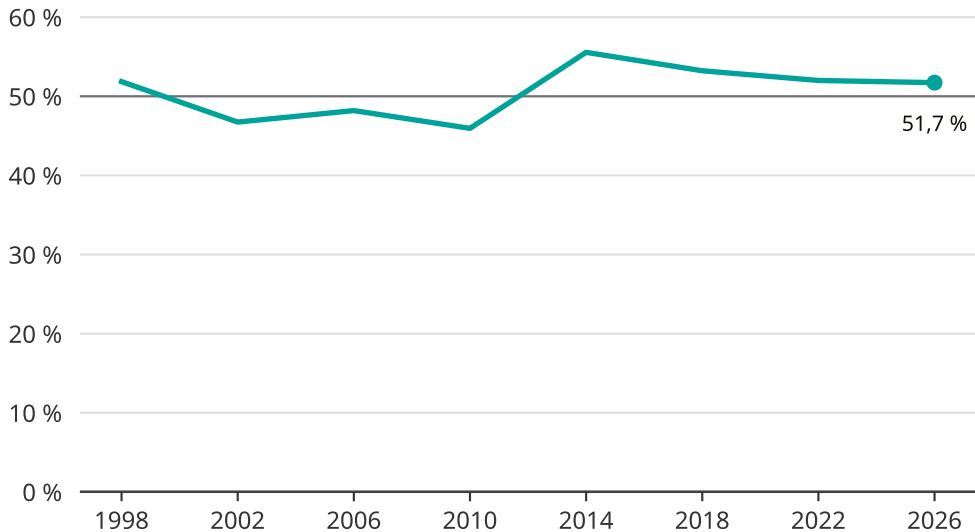

# Kvinnor som kandiderar

Andel per val till kommunfullmäktige i Ragunda

Källa: SCB/Valmyndigheten. För 2026 gäller det anmälda kandidater 2026-05-07.