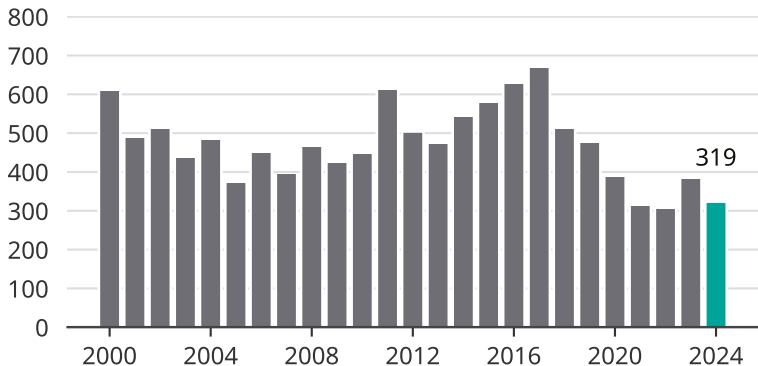

Cykelstöder i Nyköping 2000–2024

Källa: Brå. Observera att 2024 års siffror fortfarande är preliminära.