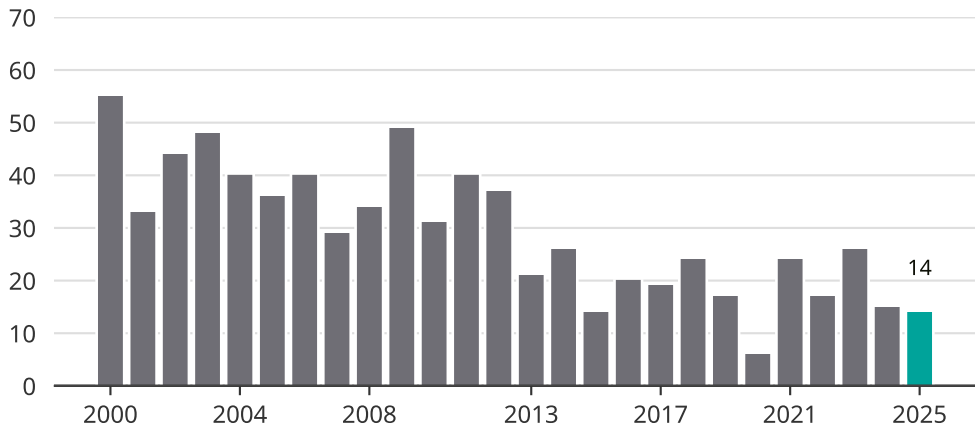

# Cykelstöder i Rättvik 2000–2025

Källa: Brå. Observera att 2025 års siffror fortfarande är preliminära.