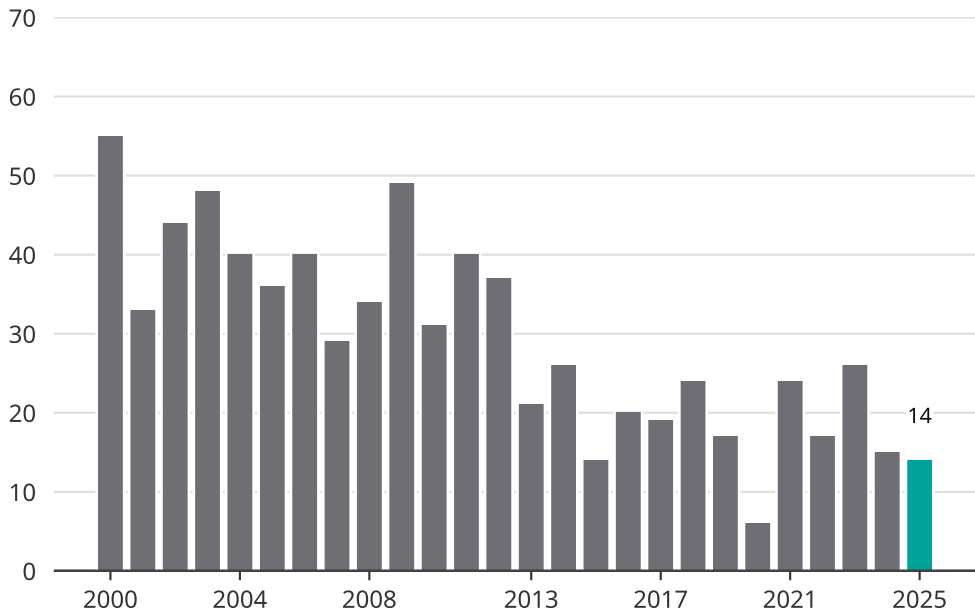

# Cykelstöder i Rättvik 2000–2025

Källa: Brå. Observera att 2025 års siffror fortfarande är preliminära.