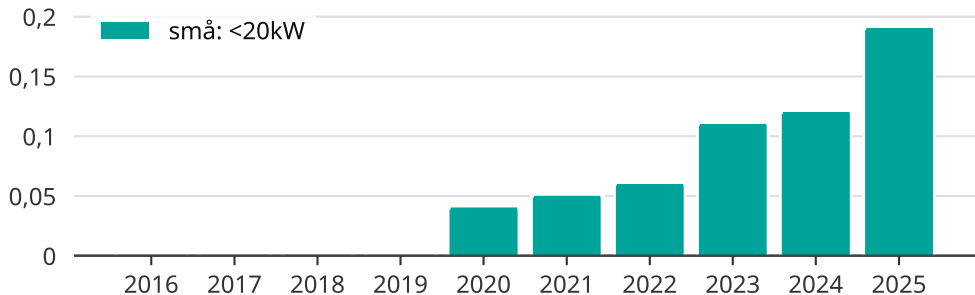

# Snabb ökning av solcellsel i Sorsele kommun

Totalt installerad effekt per storleksklass.

Saknade staplar kan bero på statistiksekretess.