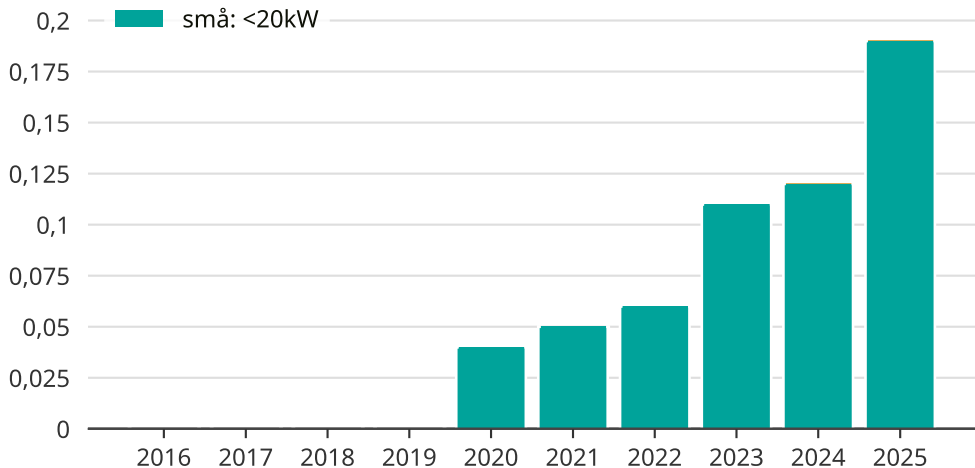

Snabb ökning av solcellsel i Sorsele kommun

Totalt installerad effekt per storleksklass.

Saknade staplar kan bero på statistiksekretess.