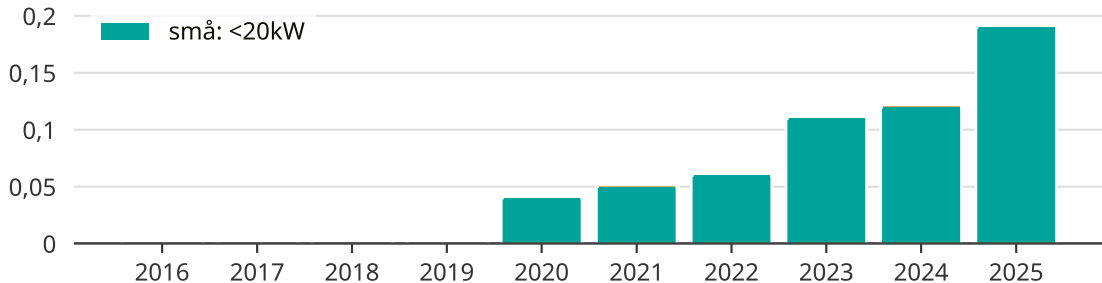

Snabb ökning av solcellsel i Sorsele kommun

Totalt installerad effekt per storleksklass.

Saknade staplar kan bero på statistiksekretess.