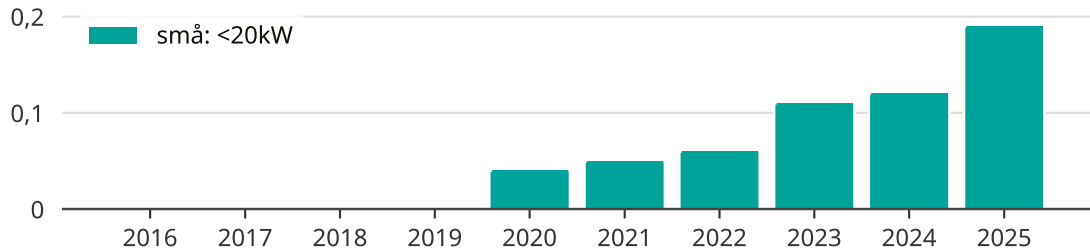

# Snabb ökning av solcellsel i Sorsele kommun

Totalt installerad effekt per storleksklass.

Saknade staplar kan bero på statistiksekretess.