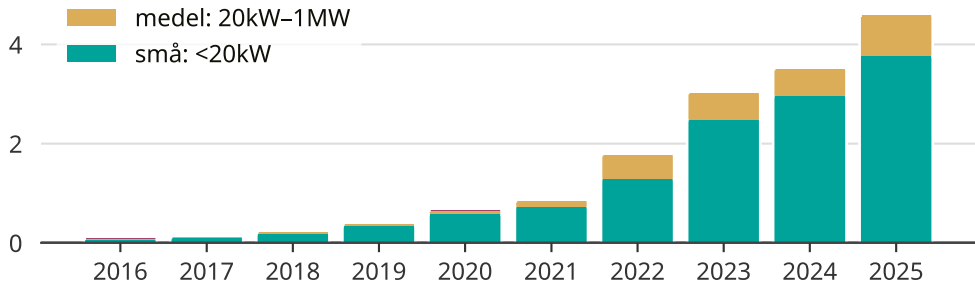

Snabb ökning av solcellsel i Karlsborgs kommun

Totalt installerad effekt per storleksklass.

Saknade staplar kan bero på statistiksekretess.