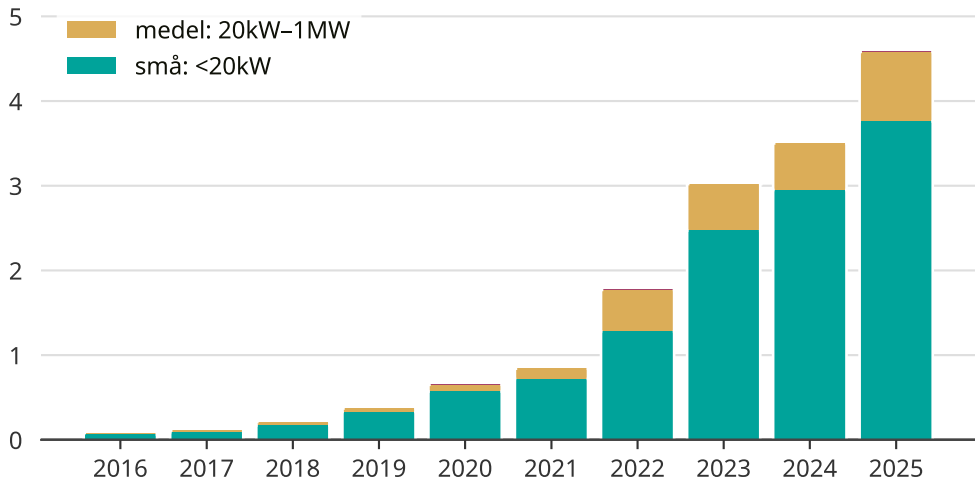

Snabb ökning av solcellsel i Karlsborgs kommun

Totalt installerad effekt per storleksklass.

Saknade staplar kan bero på statistiksekretess.