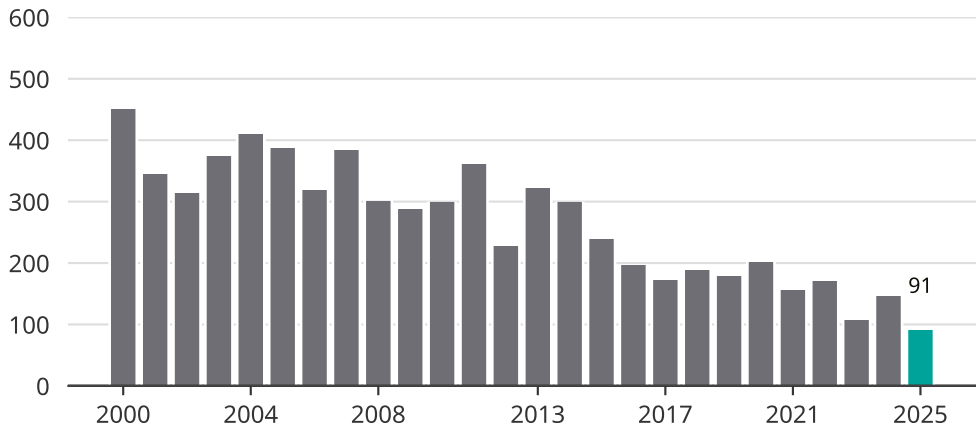

Cykelstöder i Sandviken 2000–2025

Källa: Brå. Observera att 2025 års siffror fortfarande är preliminära.