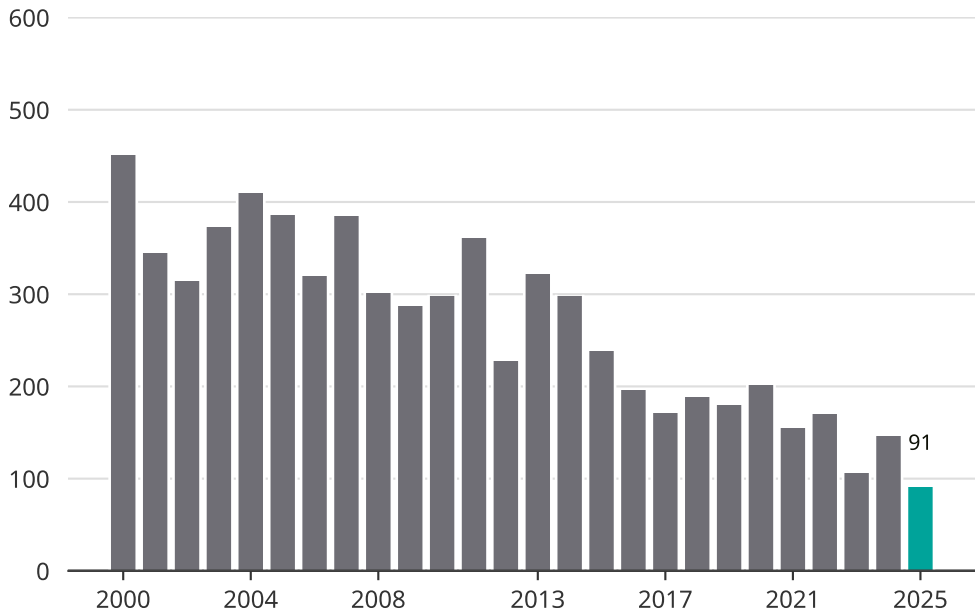

Cykelstöder i Sandviken 2000–2025

Källa: Brå. Observera att 2025 års siffror fortfarande är preliminära.