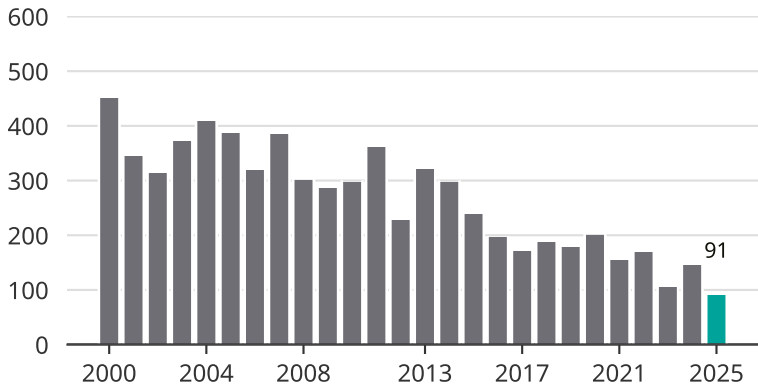

Cykelstöder i Sandviken 2000–2025

Källa: Brå. Observera att 2025 års siffror fortfarande är preliminära.