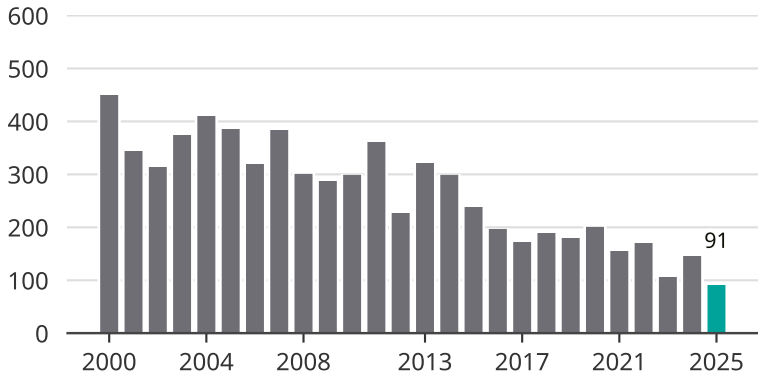

Cykelstöder i Sandviken 2000–2025

Källa: Brå. Observera att 2025 års siffror fortfarande är preliminära.