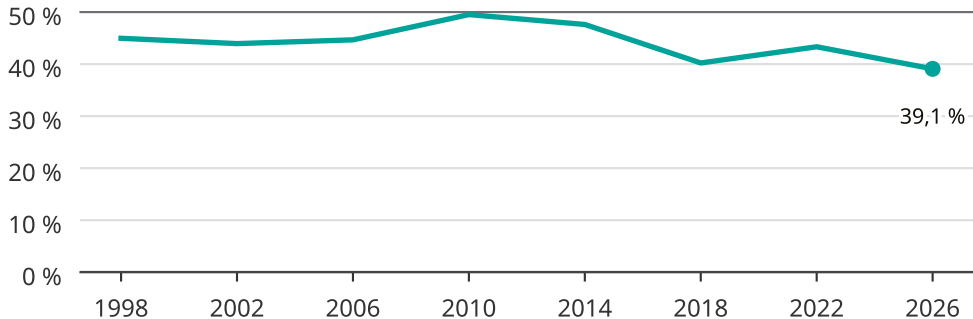

Kvinnor som kandiderar

Andel per val till kommunfullmäktige i Bräcke

Källa: SCB/Valmyndigheten. För 2026 gäller det anmälda kandidater 2026-06-15.