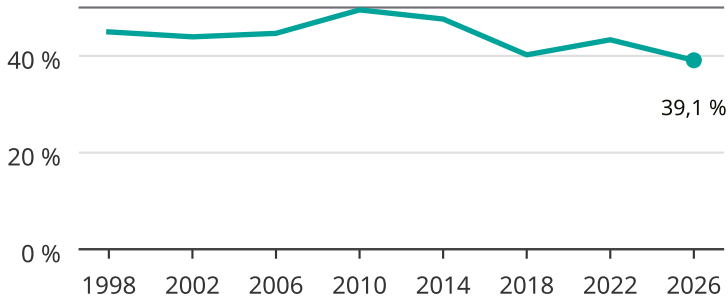

# Kvinnor som kandiderar

Andel per val till kommunfullmäktige i Bräcke

Källa: SCB/Valmyndigheten. För 2026 gäller det anmälda kandidater 2026-06-15.