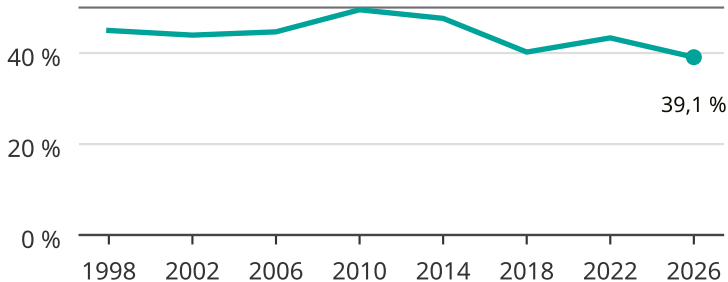

# Kvinnor som kandiderar

Andel per val till kommunfullmäktige i Bräcke

Källa: SCB/Valmyndigheten. För 2026 gäller det anmälda kandidater  
2026-06-15.

Newsworthy