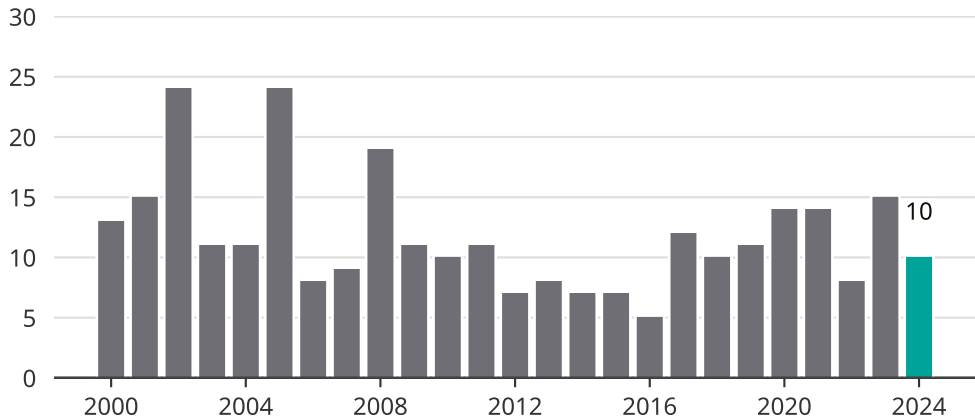

Cykelstöder i Munkedal 2000-2024

Källa: Brå. Observera att 2024 års siffror fortfarande är preliminära.