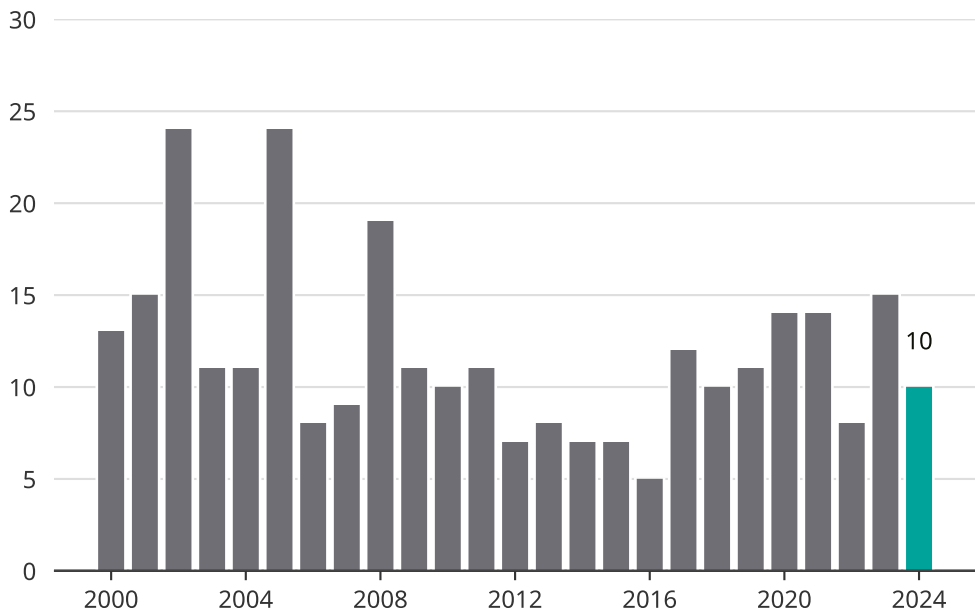

# Cykelstöder i Munkedal 2000–2024

Källa: Brå. Observera att 2024 års siffror fortfarande är preliminära.