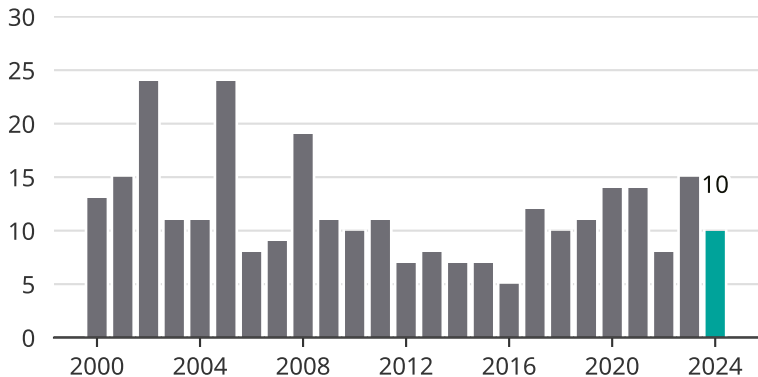

Cykelstöder i Munkedal 2000–2024

Källa: Brå. Observera att 2024 års siffror fortfarande är preliminära.