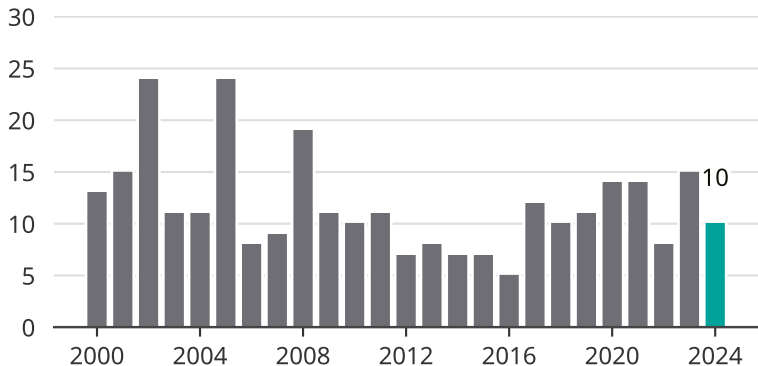

Cykelstöder i Munkedal 2000–2024

Källa: Brå. Observera att 2024 års siffror fortfarande är preliminära.