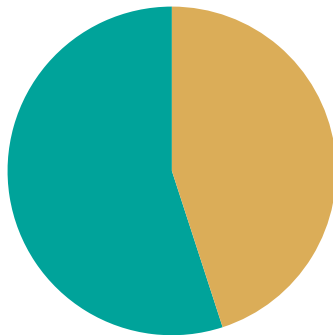

# Andel rötat matavfall i Sjöbo kommun

Andel av det insamlade matavfallet.

Rötat  
Ej rötat

2022

2023