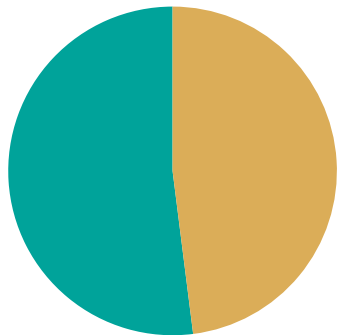

# Andel rötat matavfall i Sjöbo kommun

Andel av det insamlade matavfallet.

Rötat  
Ej rötat

2022

2023