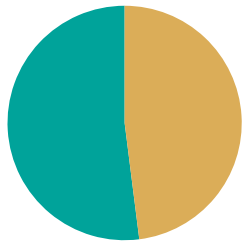

Andel rötat matavfall i Sjöbo kommun

Andel av det insamlade matavfallet.

Rötat
Ej rötat

2022

2023