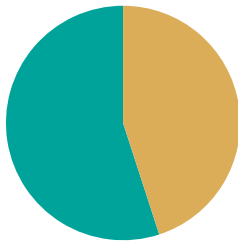

Andel rötat matavfall i Sjöbo kommun

Andel av det insamlade matavfallet.

Rötat
Ej rötat

2022

2023