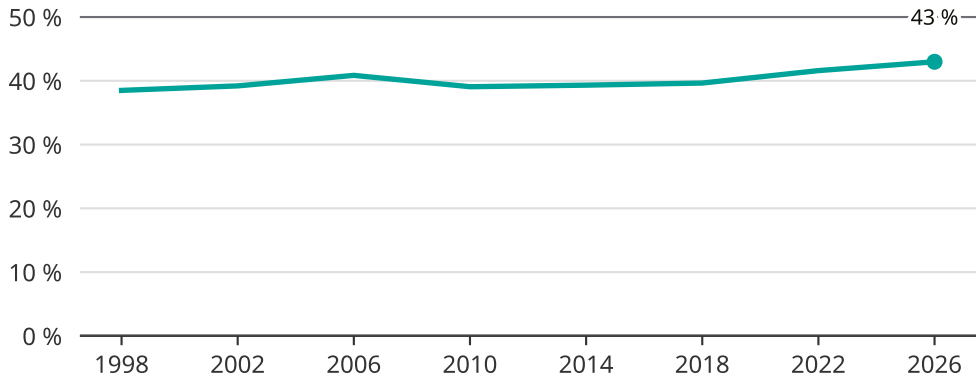

# Kvinnor som kandiderar

Andel per val till kommunfullmäktige i Mölndal

Källa: SCB/Valmyndigheten. För 2026 gäller det anmälda kandidater 2026-04-10.