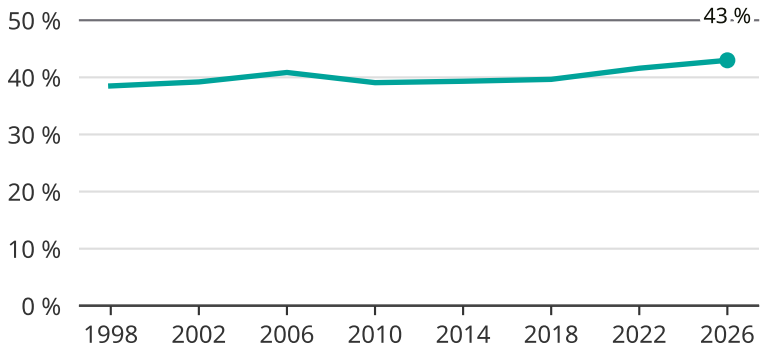

# Kvinnor som kandiderar

Andel per val till kommunfullmäktige i Mölndal

Källa: SCB/Valmyndigheten. För 2026 gäller det anmälda kandidater 2026-04-10.