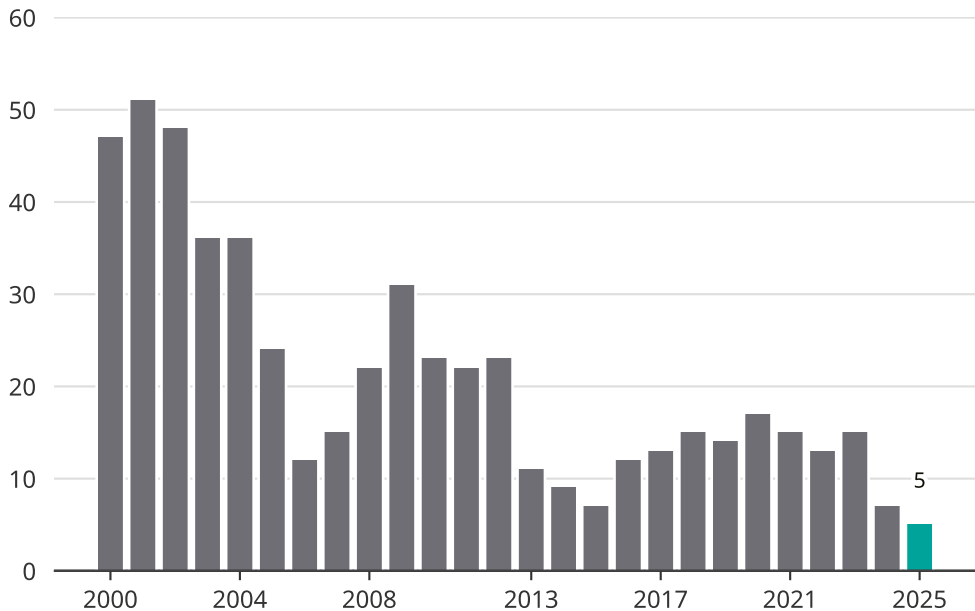

# Cykelstöder i Grästorps 2000-2025

Källa: Brå. Observera att 2025 års siffror fortfarande är preliminära.