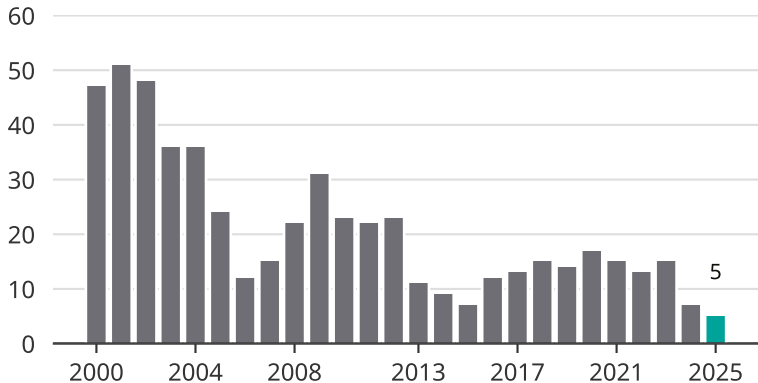

Cykelstöder i Grästorp 2000–2025

Källa: Brå. Observera att 2025 års siffror fortfarande är preliminära.