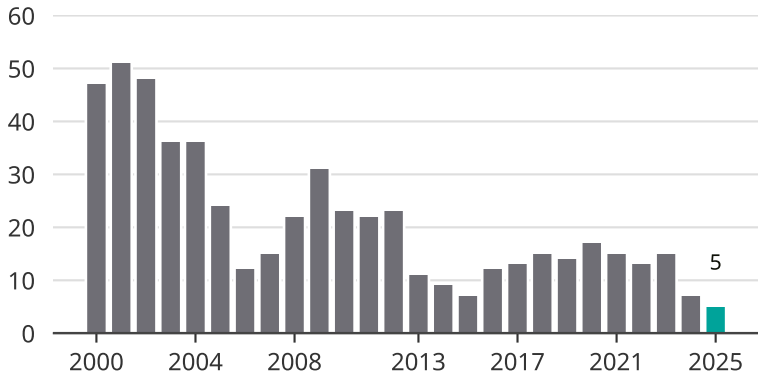

# Cykelstöder i Grästorp 2000–2025

Källa: Brå. Observera att 2025 års siffror fortfarande är preliminära.