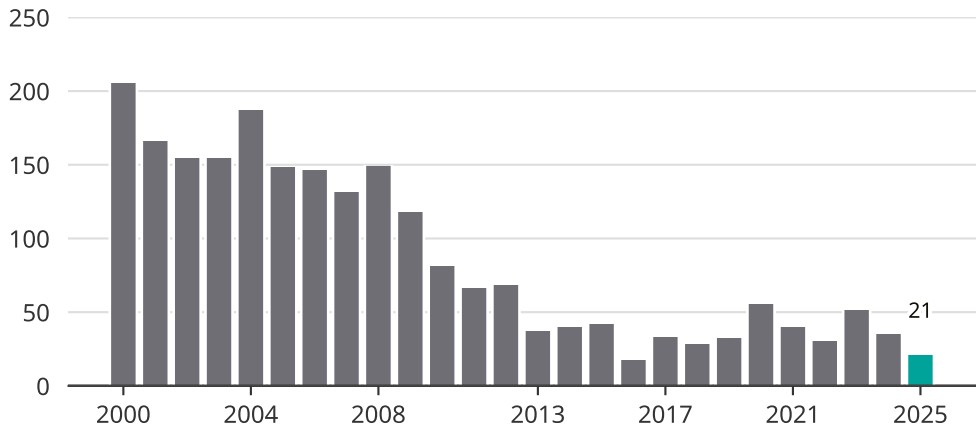

# Cykelstöder i Tidaholm 2000–2025

Källa: Brå. Observera att 2025 års siffror fortfarande är preliminära.