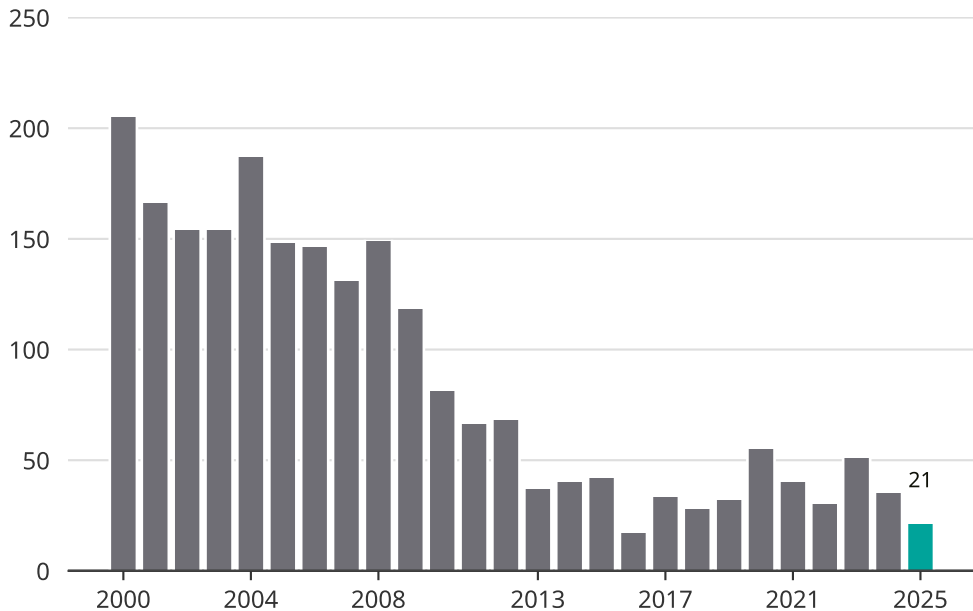

Cykelstöder i Tidaholm 2000–2025

Källa: Brå. Observera att 2025 års siffror fortfarande är preliminära.