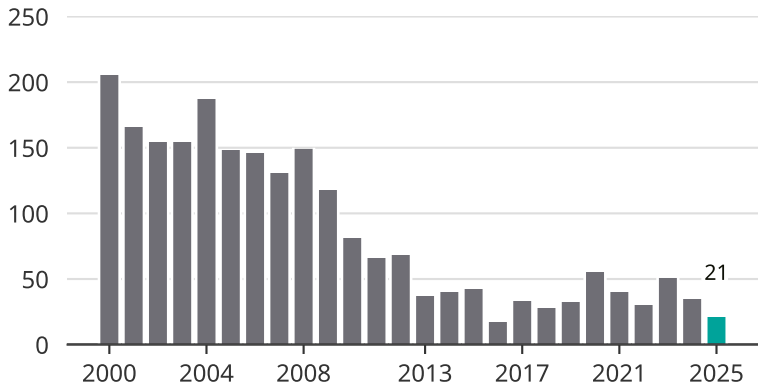

Cykelstöder i Tidaholm 2000–2025

Källa: Brå. Observera att 2025 års siffror fortfarande är preliminära.