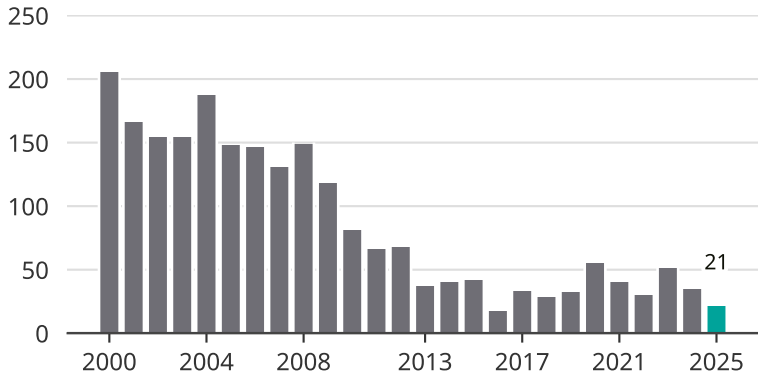

Cykelstöder i Tidaholm 2000–2025

Källa: Brå. Observera att 2025 års siffror fortfarande är preliminära.