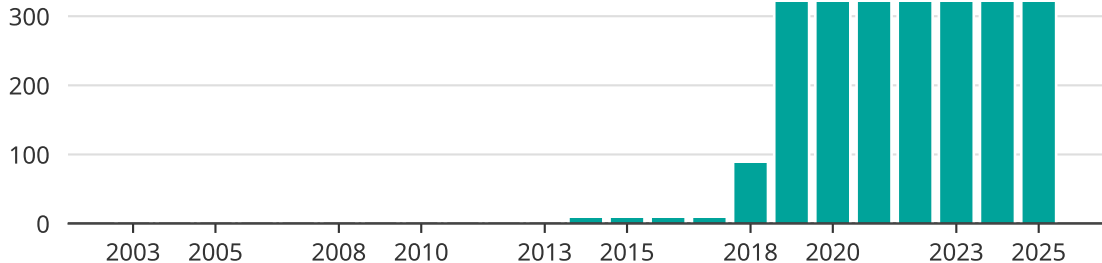

# Vindkraft i Sundsvalls kommun, år för år

Installerad vindkraft (maxeffekt, MW)

Saknade staplar kan bero på statistiksekretess.