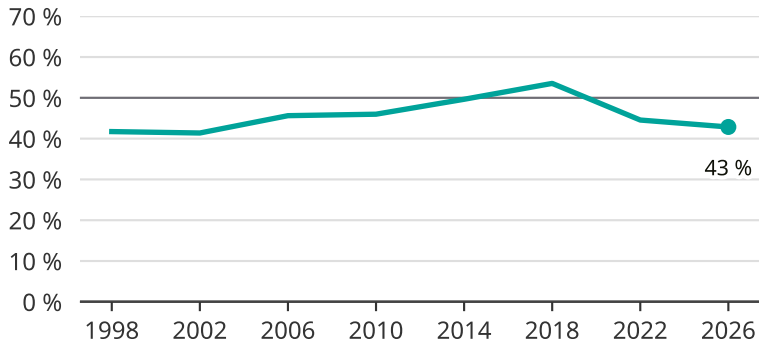

# Kvinnor som kandiderar

Andel per val till kommunfullmäktige i Jokkmokk

Källa: SCB/Valmyndigheten. För 2026 gäller det anmälda kandidater 2026-04-10.