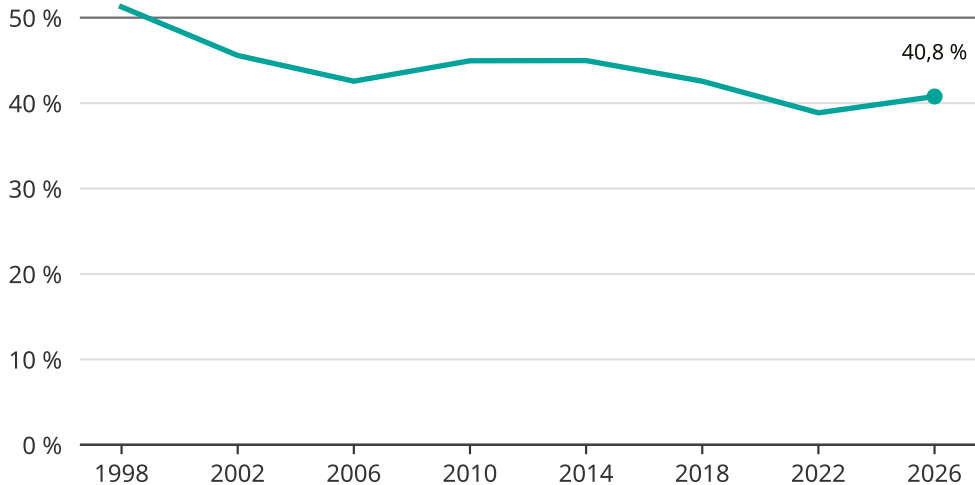

Kvinnor som kandiderar

Andel per val till kommunfullmäktige på Lidingö

Källa: SCB/Valmyndigheten. För 2026 gäller det anmälda kandidater 2026-05-07.