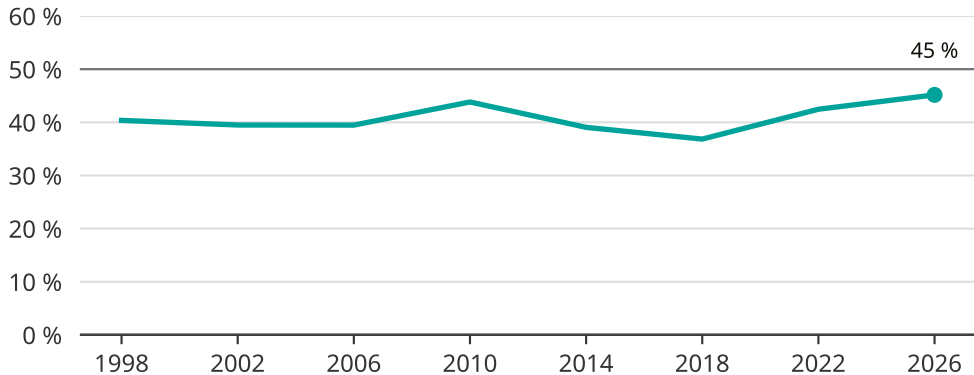

Kvinnor som kandiderar

Andel per val till kommunfullmäktige i Borgholm

Källa: SCB/Valmyndigheten. För 2026 gäller det anmälda kandidater 2026-04-10.