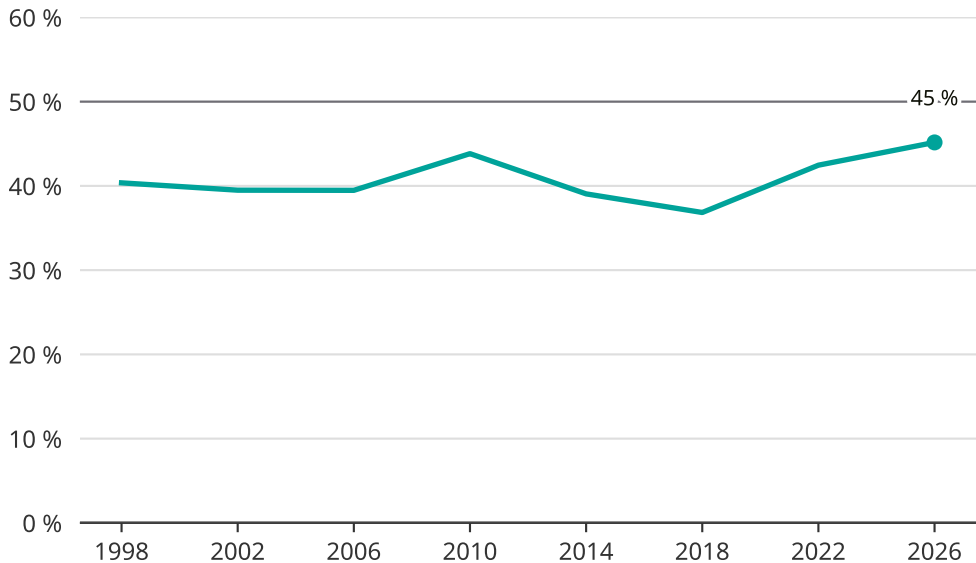

# Kvinnor som kandiderar

Andel per val till kommunfullmäktige i Borgholm

Källa: SCB/Valmyndigheten. För 2026 gäller det anmälda kandidater 2026-04-10.