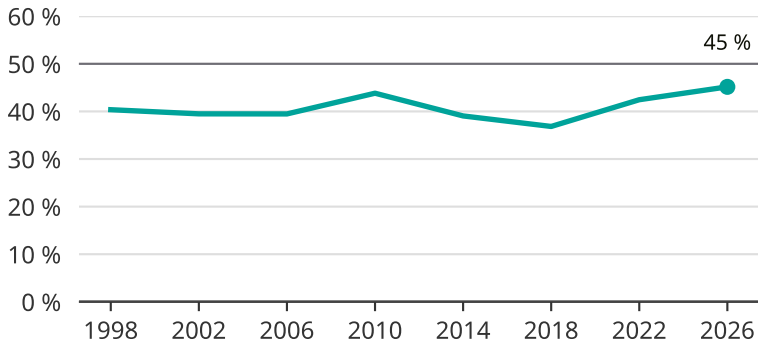

Kvinnor som kandiderar

Andel per val till kommunfullmäktige i Borgholm

Källa: SCB/Valmyndigheten. För 2026 gäller det anmälda kandidater 2026-04-10.