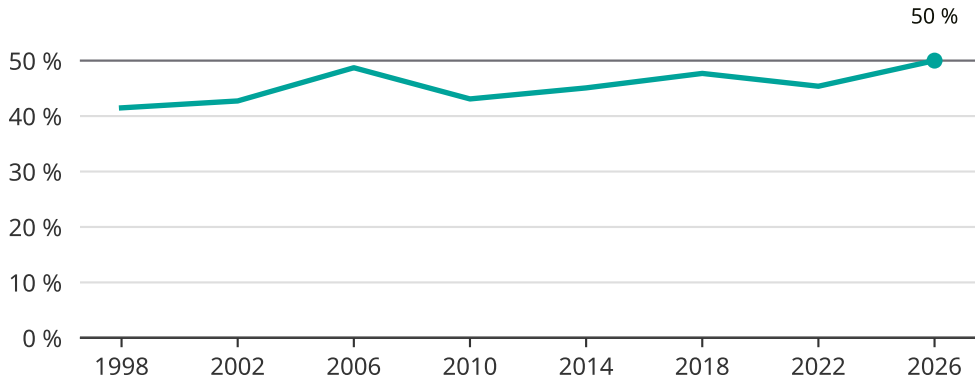

# Kvinnor som kandiderar

Andel per val till kommunfullmäktige i Lilla Edet

Källa: SCB/Valmyndigheten. För 2026 gäller det anmälda kandidater 2026-05-07.