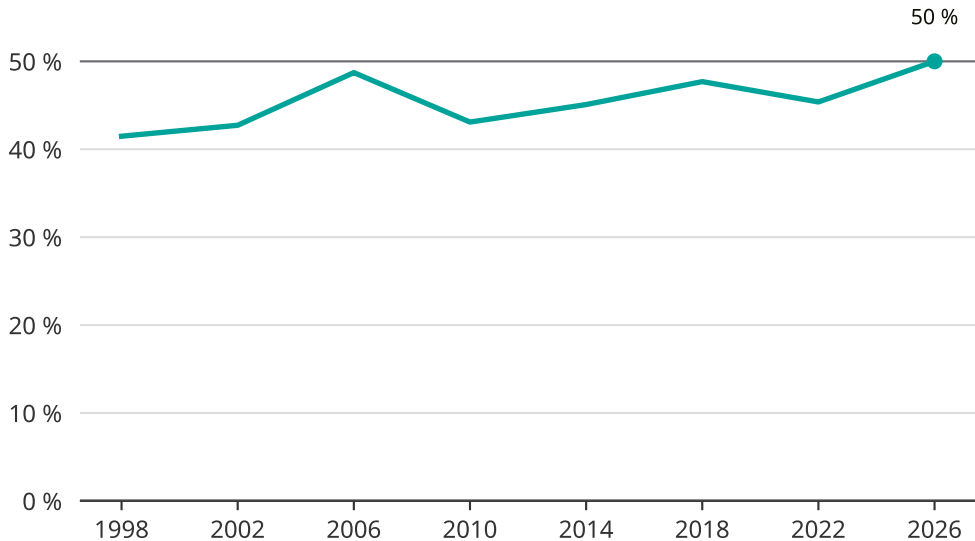

Kvinnor som kandiderar

Andel per val till kommunfullmäktige i Lilla Edet

Källa: SCB/Valmyndigheten. För 2026 gäller det anmälda kandidater 2026-05-07.