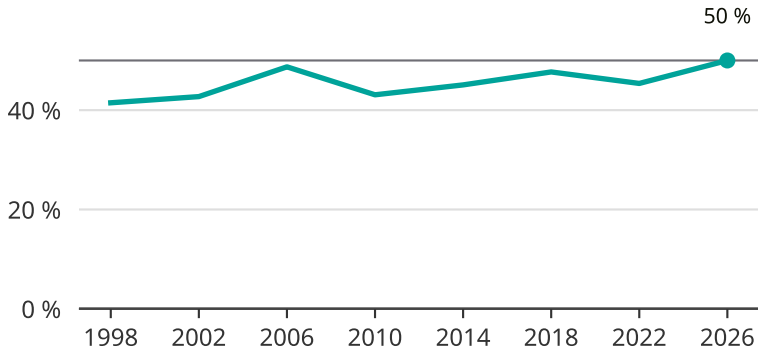

# Kvinnor som kandiderar

Andel per val till kommunfullmäktige i Lilla Edet

Källa: SCB/Valmyndigheten. För 2026 gäller det anmälda kandidater 2026-05-07.