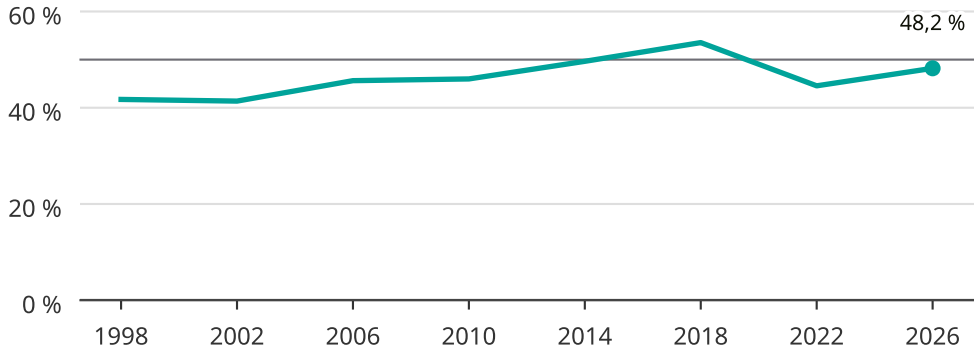

# Kvinnor som kandiderar

Andel per val till kommunfullmäktige i Jokkmokk

Källa: SCB/Valmyndigheten. För 2026 gäller det anmälda kandidater 2026-06-15.