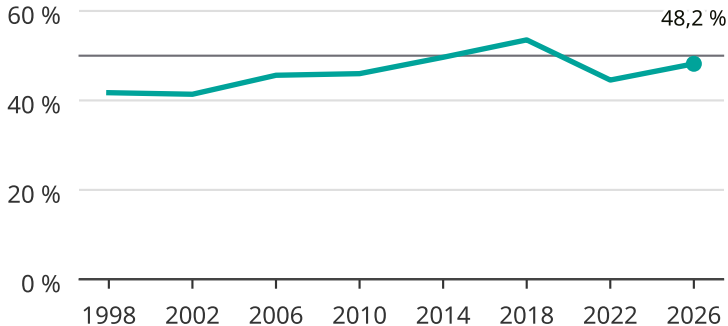

# Kvinnor som kandiderar

Andel per val till kommunfullmäktige i Jokkmokk

Källa: SCB/Valmyndigheten. För 2026 gäller det anmälda kandidater 2026-06-15.