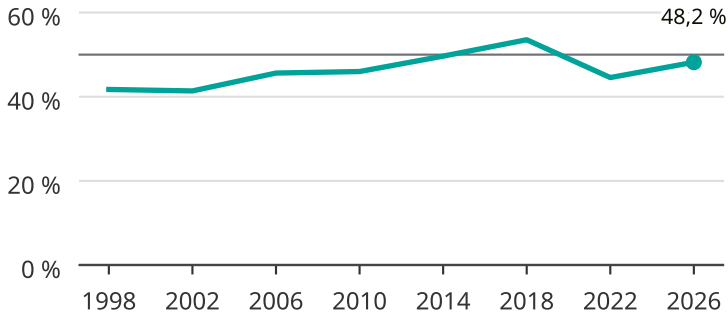

Kvinnor som kandiderar

Andel per val till kommunfullmäktige i Jokkmokk

Källa: SCB/Valmyndigheten. För 2026 gäller det anmälda kandidater
2026-06-15.