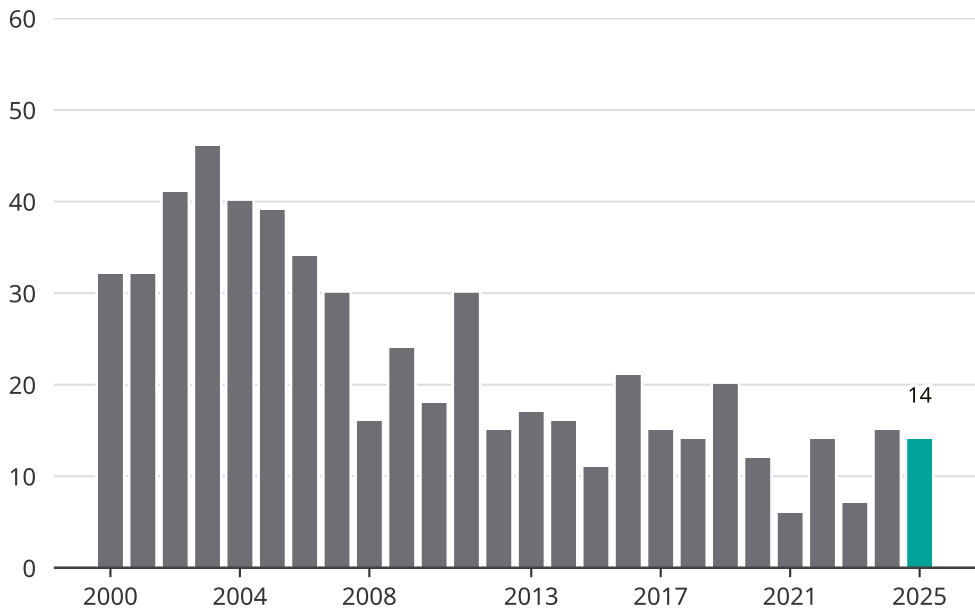

Cykelstöder i Vingåker 2000–2025

Källa: Brå. Observera att 2025 års siffror fortfarande är preliminära.